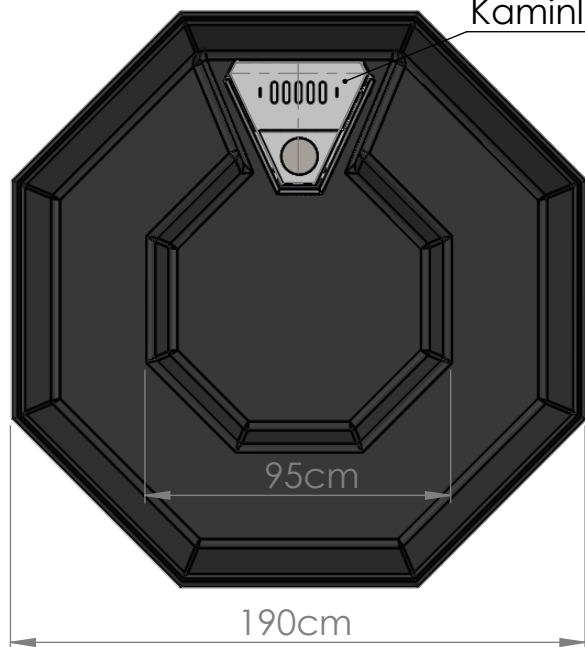

6

5

4

3

2

1

Rökrör

Kaminlock

Högblankt kaminskydd

DWG NO.

Terrasspool Comfort

A4

SCALE:1:50

6

5

4