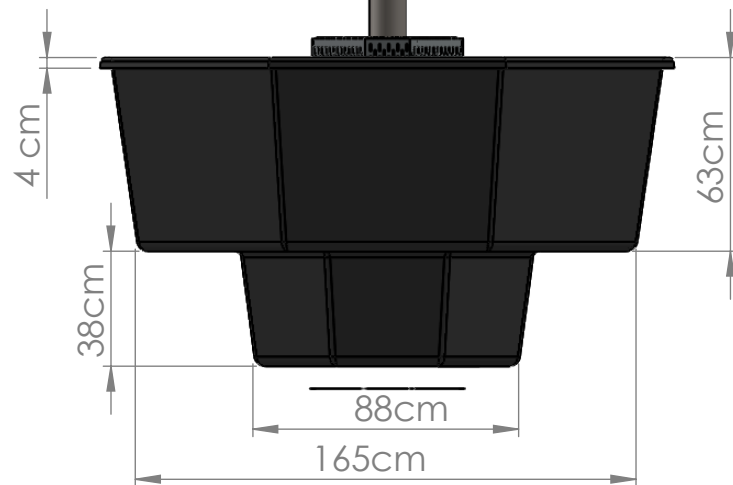

6

5

4

3

2

1

Rökrör

Kaminlock

Högblankt kaminskydd

DWG NO.

Terrasspool Comfort

A4

SCALE:1:50

6

5

4