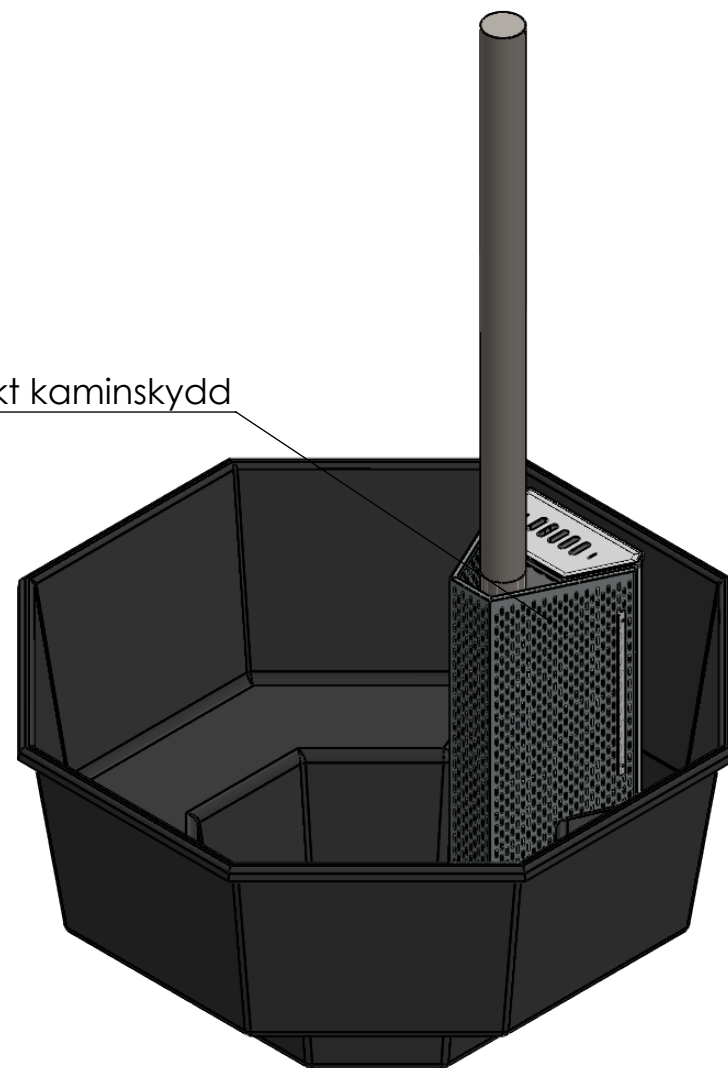

6

5

4

3

2

1

Rökrör

Kaminlock

Högblankt kaminskydd

DWG NO.

Terrasspool Comfort

A4

SCALE:1:50

6

5

4