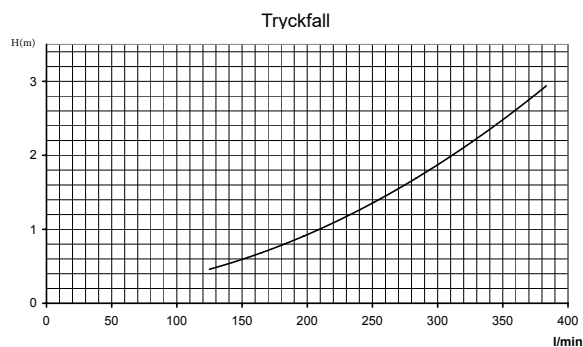

Ritningar elvärmare Aqua spa, Aqua HL, MidiHeat

Aqua spa 1.5-2.0kW

Aqua HL 3-15kW

MidiHeat EHD/EHA