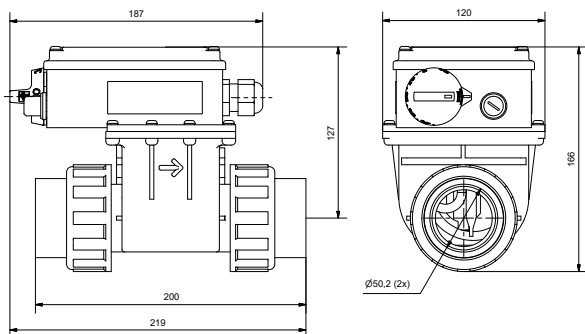

Ritningar elvärmare Aqua spa, Aqua HL, MidiHeat

Aqua spa 1.5-2.0kW

Aqua HL 3-15kW

MidiHeat EHD/EHA