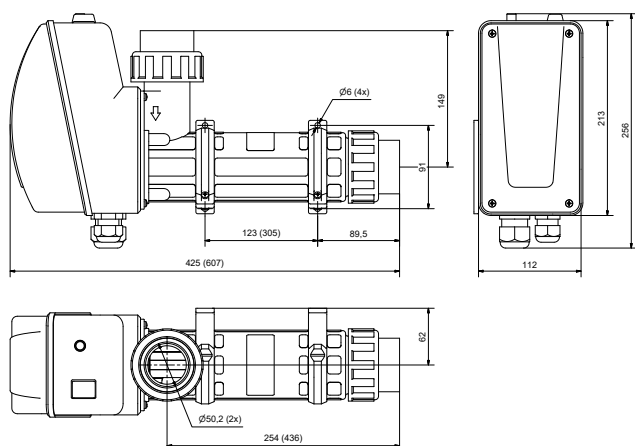

Ritningar elvärmare Aqua spa, Aqua HL, MidiHeat

Aqua spa 1.5-2.0kW

Aqua HL 3-15kW

MidiHeat EHD/EHA