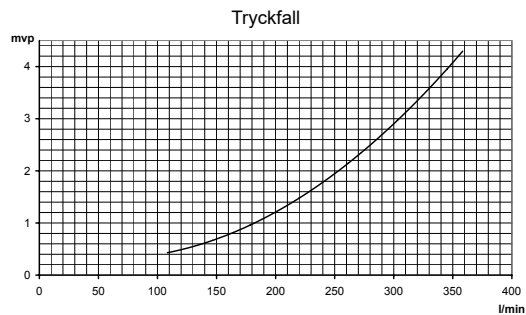

Ritningar elvärmare Aqua spa, Aqua HL, MidiHeat

Aqua spa 1.5-2.0kW

Aqua HL 3-15kW

MidiHeat EHD/EHA