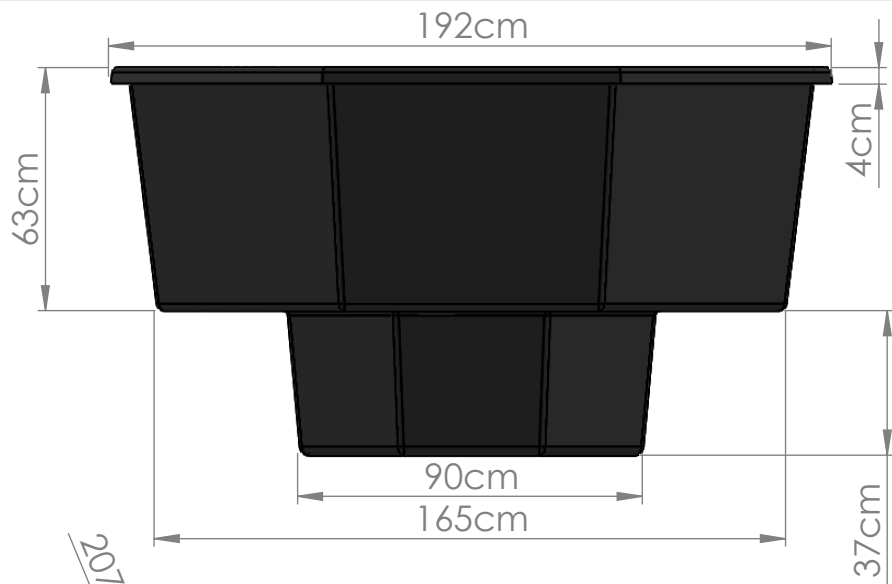

C

C

B

B

A

A

Obs Dessa mått kan variera +/-0,5-1 %

DWG NO.

Plastinsats Grand

A4

SCALE:1:20

6

5

4

3

2