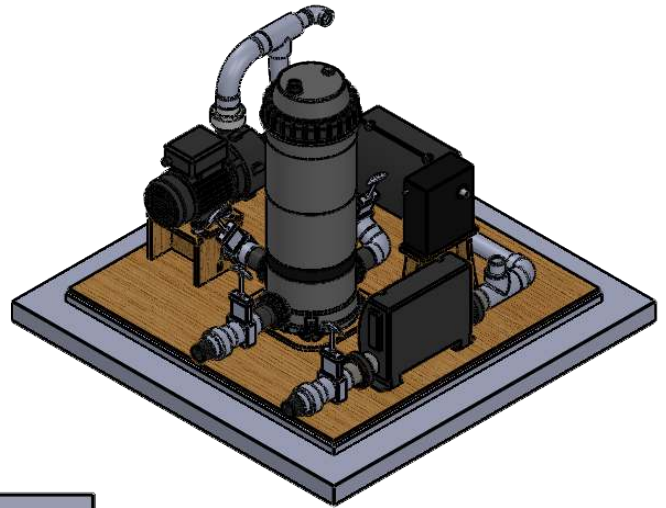

Spateknik

Levereras ihopmonterad

Huvudvärmare 3kW

Avlopp sticker ut här (gardenakoppling)

120cm

Pump

120cm

UV -ozone

Filterbehållare

Slavvärmare 3kW

167,00

175,00

95cm

OBS locket tjocklek är 5cm (totalhöjd= 100cm)

Slavvärmare 3kW

In/utlopp till bad 50mm.